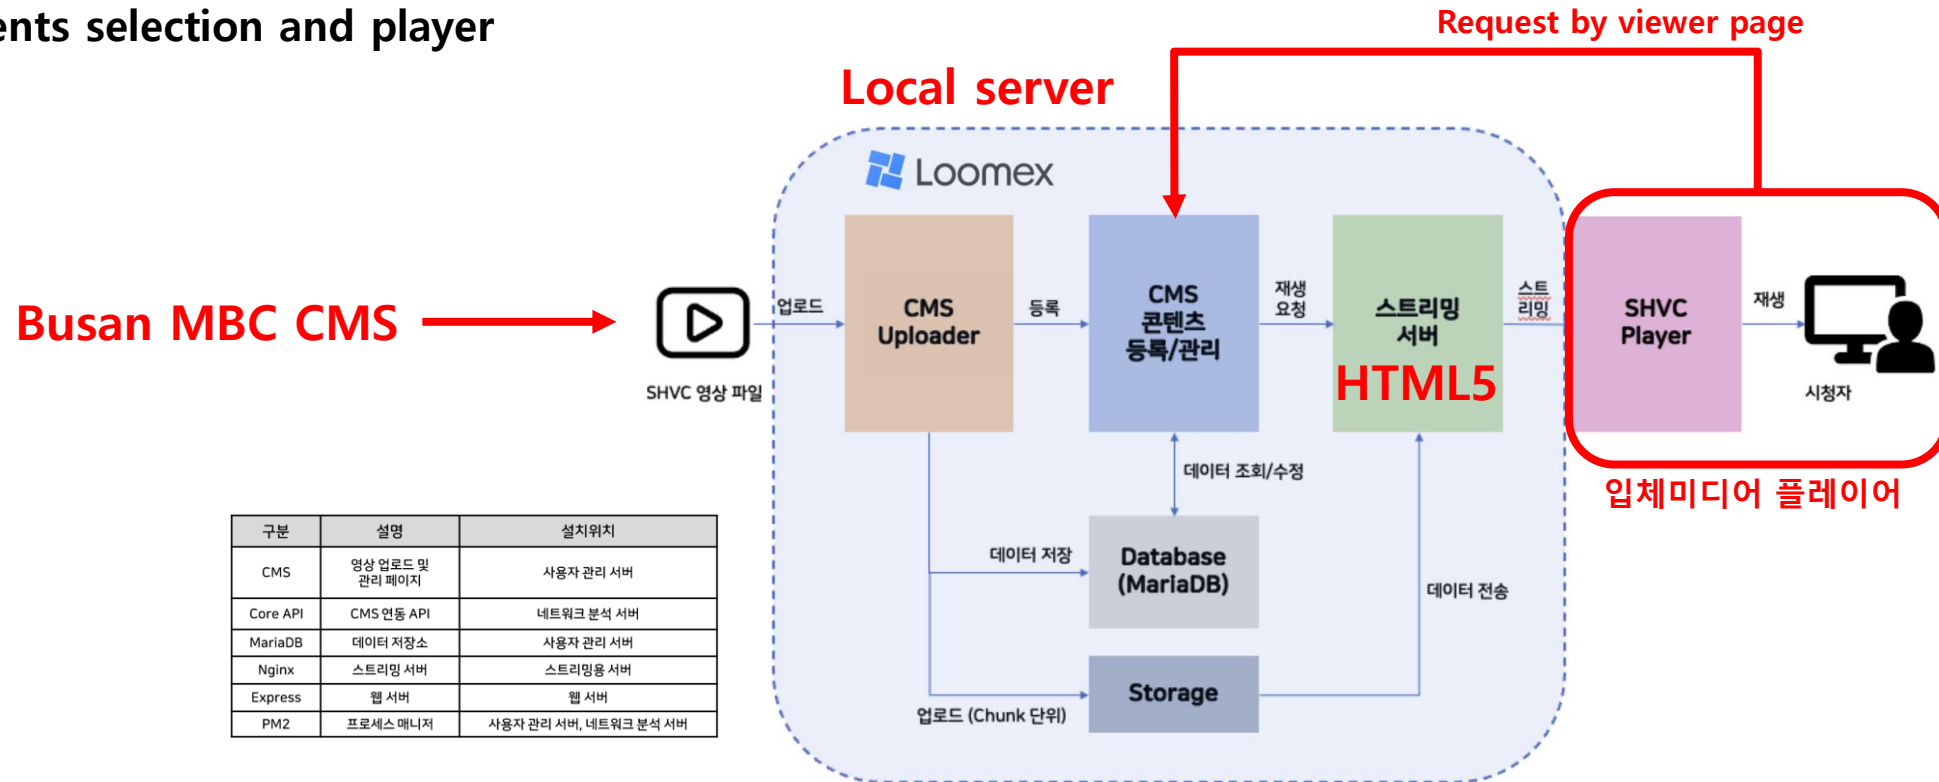

# UHD 방송

- 지상파 방송망과 광대역 통신망(broadband network)이 융합된 환경에서 웹 표준 HTML5를 기반
- 시청자는 TV 또는 모바일 기기로 실시간 방송을 시청하면서 인터넷 기반의 방송 서비스.
- 방송정보, 쇼핑, 주문형 비디오(VoD : Video on Demand) 등 맞춤형의 양방향 서비스1)를 이용.
- TV 방송을 스마트폰, 태블릿PC 등의 컴패니언 스크린(companion screen) 기기에서도 동일하게 시청.
- IBB 서비스는 미국의 UHD 방송 표준인 ATSC 3.0과 유럽의 하이브리드 방송 표준(HbbTV 2.0)을 기반으로 제정된 국내 표준 TTAK.KO-07.0128에 정의

# SHVC 입체미디어 서비스

- Upload and contents management
- Steaming server of Cloud
- Contents selection and player

구분	설명	설치위치
CMS	영상 업로드 및 관리 페이지	사용자 관리 서버
Core API	CMS 연동 API	네트워크 분석 서버
MariaDB	데이터 저장소	사용자 관리 서버
Nginx	스트리밍 서버	스트리밍용 서버
Express	웹 서버	웹 서버
PM2	프로세스 매니저	사용자 관리 서버, 네트워크 분석 서버

# OTT services

- OTT 서비스용 시청페이지 --- 전시페이지 활용
- HTML5기반의 SHVC Media Player / Window Player 정합

전시페이지

Windows 기반 시청페이지 및 재생화면

# OTT services

- OTT 서비스용 시청페이지 --- 전시페이지 정합 (API)
- On-Premise or Cloud

API

OTT 서버

Windows 기반 시청페이지 및 재생화면