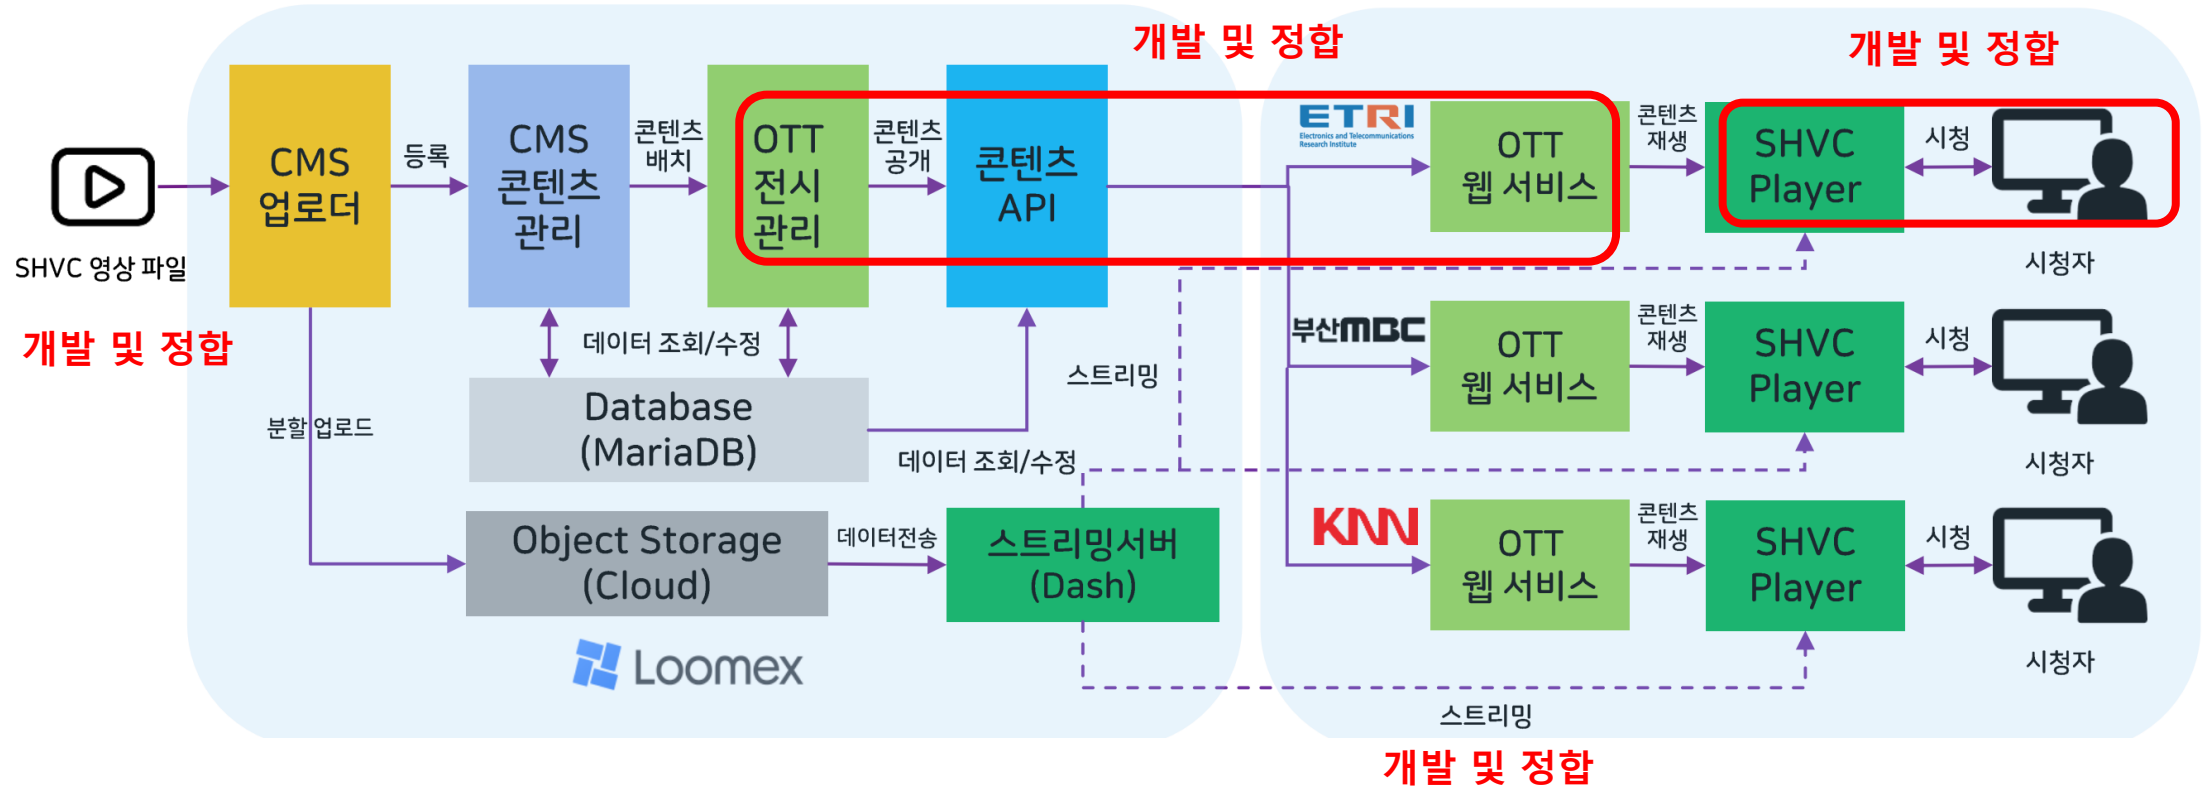

# UHD 방송

- 지상파 방송망과 광대역 통신망(broadband network)이 융합된 환경에서 웹 표준 HTML5를 기반
- 시청자는 TV 또는 모바일 기기로 실시간 방송을 시청하면서 인터넷 기반의 방송 서비스.
- 방송정보, 쇼핑, 주문형 비디오(VoD : Video on Demand) 등 맞춤형의 양방향 서비스1)를 이용.
- TV 방송을 스마트폰, 태블릿PC 등의 컴패니언 스크린(companion screen) 기기에서도 동일하게 시청.
- IBB 서비스는 미국의 UHD 방송 표준인 ATSC 3.0과 유럽의 하이브리드 방송 표준(HbbTV 2.0)을 기반으로 제정된 국내 표준 TTAK.KO-07.0128에 정의

# SHVC 입체미디어 서비스

- Upload and contents management
- Steaming server of Cloud
- Contents selection and player

구분	설명	설치위치
CMS	영상 업로드 및 관리 페이지	사용자 관리 서버
Core API	CMS 연동 API	네트워크 분석 서버
MariaDB	데이터 저장소	사용자 관리 서버
Nginx	스트리밍 서버	스트리밍용 서버
Express	웹 서버	웹 서버
PM2	프로세스 매니저	사용자 관리 서버, 네트워크 분석 서버

# SHVC 입체미디어 서비스

- Contents exhibition page link to OTT Web services
- Steaming server of Cloud

# OTT services

- OTT 서비스용 시청페이지 --- 전시페이지 정합 (API)
- On-Premise or Cloud

API

OTT 서버

Windows 기반 시청페이지 및 재생화면