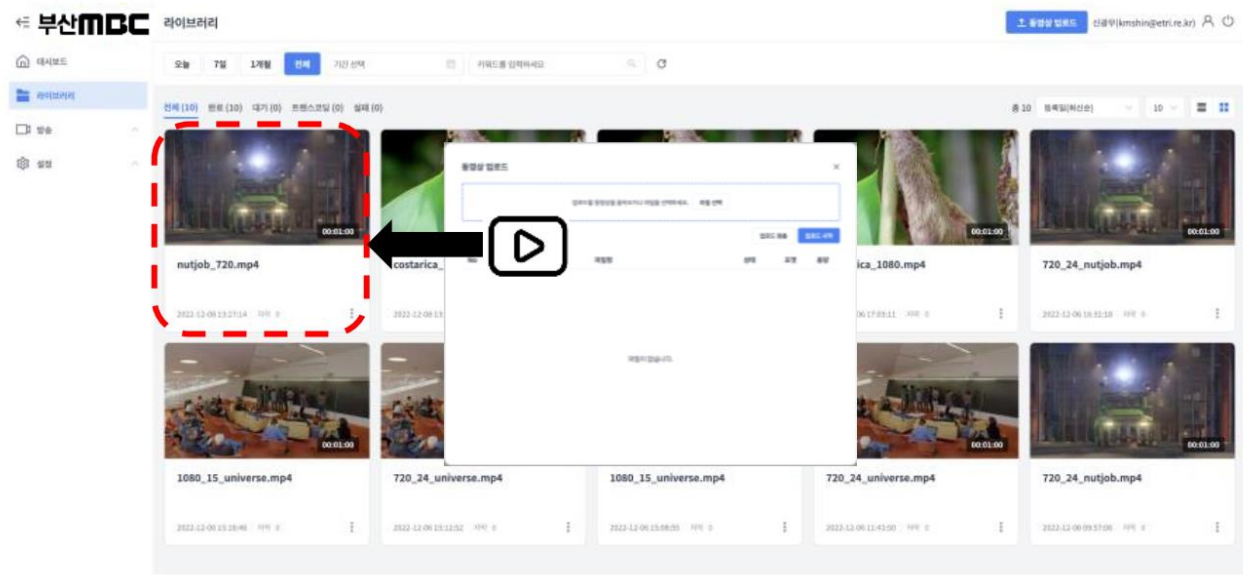

SHVC 입체미디어 서비스

- Contents Management
- Player and pre Testing

Upload