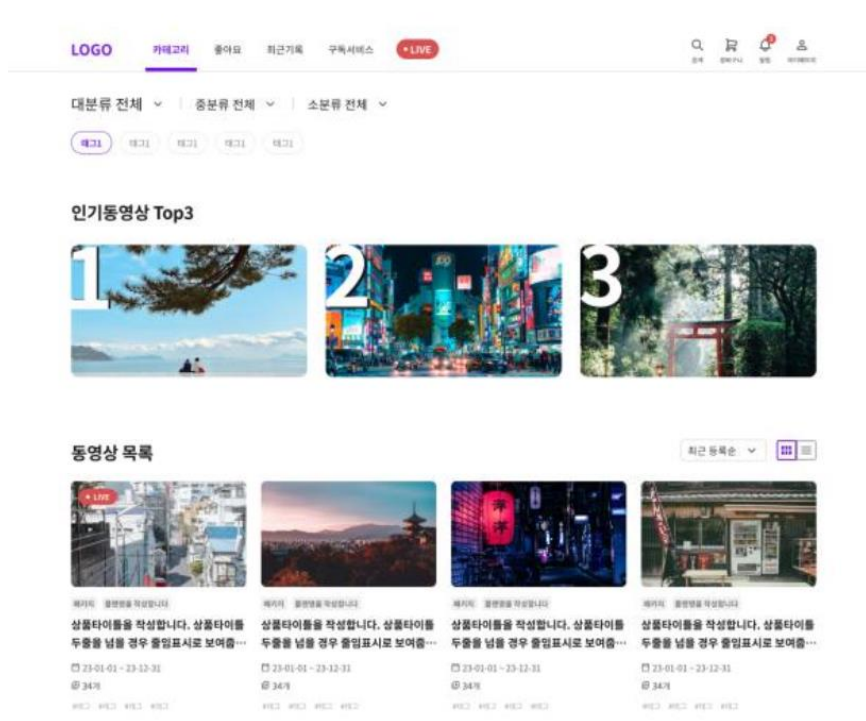

# Cloud Service of SHVC

- Contents exhibition page link to OTT Web services
- Steaming server of Cloud

구분	설명	설치위치
CMS	영상 업로드 및 관리 페이지	CMS (EC2)
OTT	OTT 전시 사이트	OTT (EC2)
API	CMS 연동 API	API (EC2)
CORE	Loomex API	CORE (EC2)
MariaDB	데이터 저장소	사용자 관리 서버
Nginx	스트리밍 서버	스트리밍용 서버
Express	웹 서버	웹 서버
PM2	프로세스 매니저	사용자 관리 서버, 네트워크 분석 서버

# OTT services

- OTT 서비스용 시청페이지 --- 전시페이지 활용
- HTML5기반의 SHVC Media Player / Window Player 정합

전시페이지

Windows 기반 시청페이지 및 재생화면