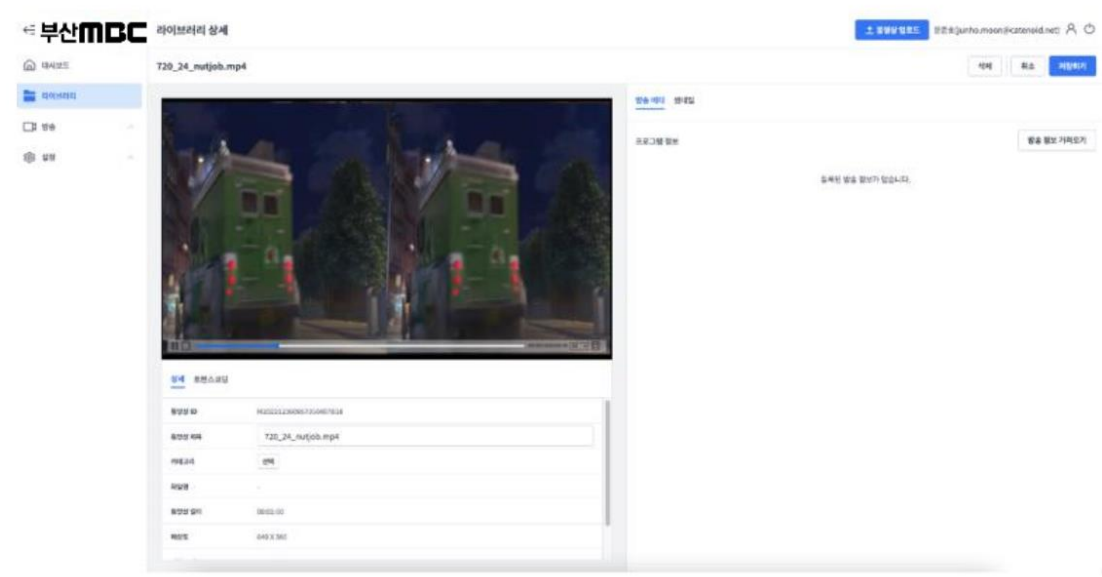

Management