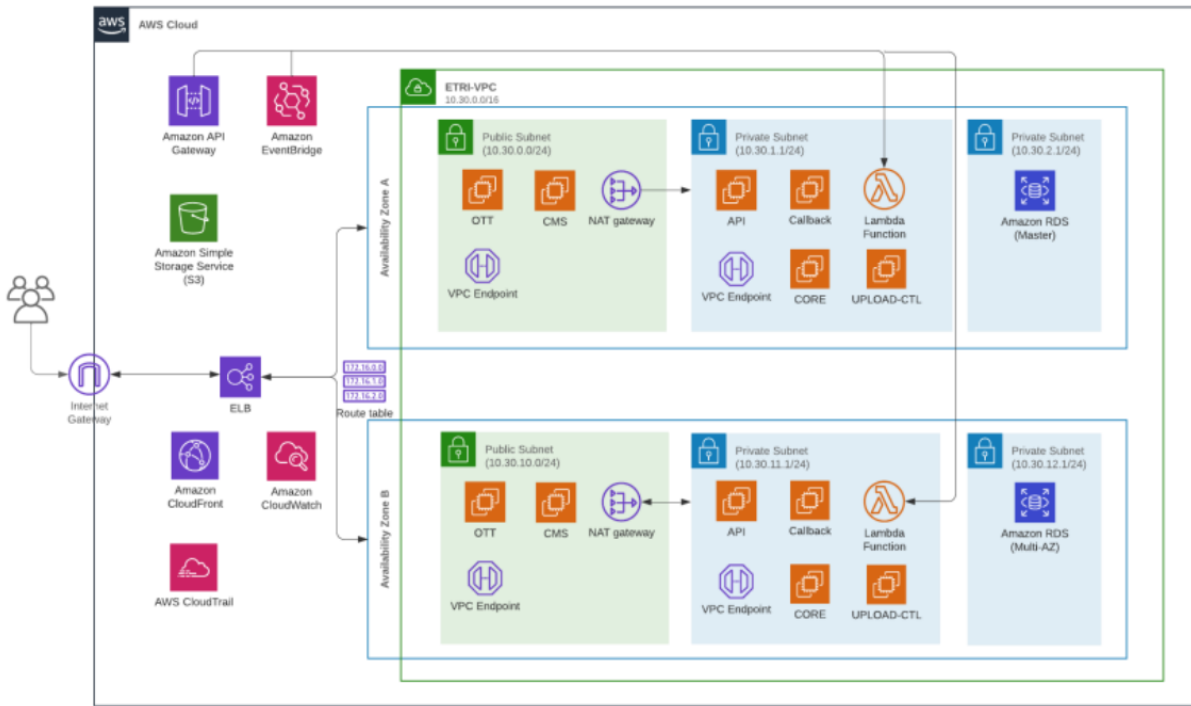

# SHVC 입체미디어 서비스

- Upload and contents management
- Steaming server of Cloud
- Contents selection and player

구분	설명	설치위치
CMS	영상 업로드 및 관리 페이지	사용자 관리 서버
Core API	CMS 연동 API	네트워크 분석 서버
MariaDB	데이터 저장소	사용자 관리 서버
Nginx	스트리밍 서버	스트리밍용 서버
Express	웹 서버	웹 서버
PM2	프로세스 매니저	사용자 관리 서버, 네트워크 분석 서버

# SHVC 입체미디어 서비스

- Contents exhibition page link to OTT Web services
- Steaming server of Cloud

# SHVC 입체미디어 서비스

- Contents Management
- Player and pre Testing

Upload

Management

# Cloud Service of SHVC

- Contents exhibition page link to OTT Web services
- Steaming server of Cloud

구분	설명	설치위치
CMS	영상 업로드 및 관리 페이지	CMS (EC2)
OTT	OTT 전시 사이트	OTT (EC2)
API	CMS 연동 API	API (EC2)
CORE	Loomex API	CORE (EC2)
MariaDB	데이터 저장소	사용자 관리 서버
Nginx	스트리밍 서버	스트리밍용 서버
Express	웹 서버	웹 서버
PM2	프로세스 매니저	사용자 관리 서버, 네트워크 분석 서버